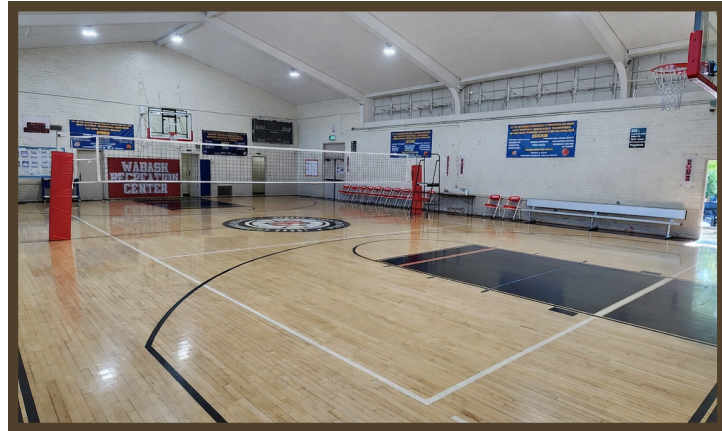

- **Birthday Parties**
- **Family Celebrations**
- **Community Meetings**
 - **Sports Events**
 - **Fitness Classes**

Available Spaces:

Gymnasium
Multi-Purpose Room
Outdoor Areas
Sports Fields

Reserve Your Date Today!
(323)262-6534

¡CELEBRA TU PRÓXIMO EVENTO EN WABASH!

PERFECTO PARA:

- Fiestas de cumpleaños
 - Celebraciones familiares
- Reuniones comunitarias
 - Eventos deportivos
 - Clases de fitness

Espacios disponibles:
Gimnasio, sala de usos múltiples, áreas al aire libre, campos deportivos